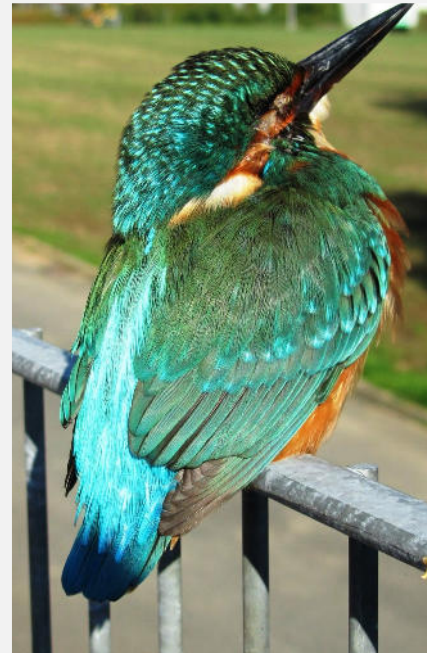

***Pilzausstellung im Gartencenter
Dehner in Chemnitz– Röhrsdorf
am 12.10.15***

Gezeigte Arten: 210